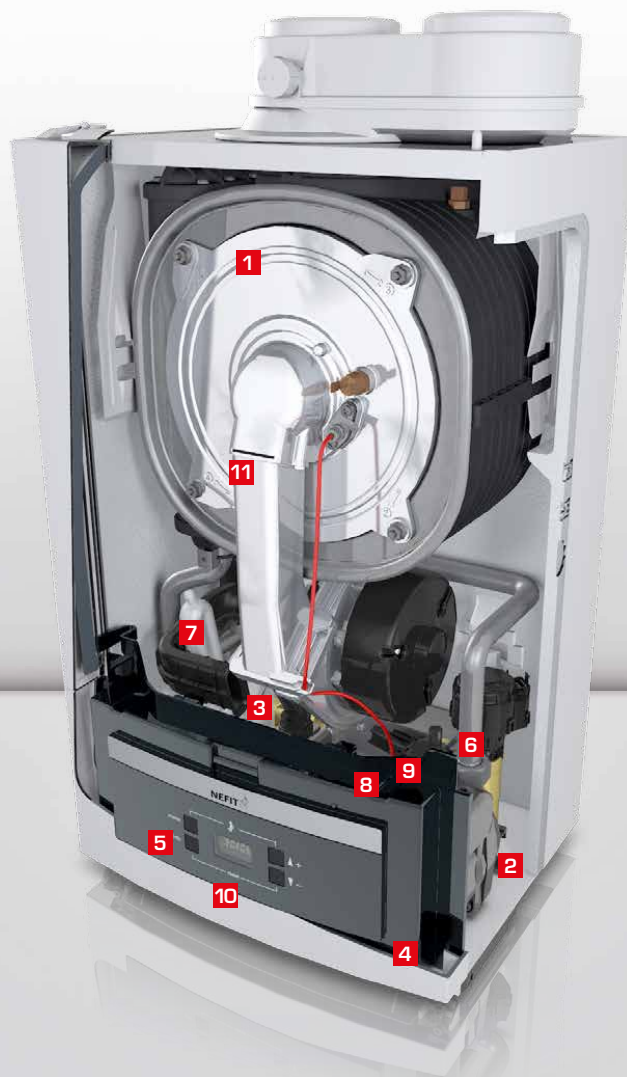

Nieuwe generatie

1. 1 Betrouwbare RVS warmtewisselaar met ProActive Plus beveiliging en 10 jaar garantie
2. 2 Low Energy cv-pomp: 75% zuiniger en EuP-Ready
3. 3 Nefit MultiGasblok: 50% zuiniger, klaar voor veranderende gassenstellingen en bijmengen biogas,
4. 4 Aansluiting OpenTherm randapparatuur, zoals thermostaten
5. 5 Gebruiksvriendelijk bedieningspaneel met duidelijk display
6. 6 Hoger tapwaterrendement door o.a. Z-Stream platenwisselaar
7. 7 Geïntegreerde sifon: geen extra montage-ruimte nodig
8. 8 Ingebouwde digitale druksensor: geen externe druksensor nodig
9. 9 Flowdetectiesysteem, voorkomt o.a. storingen bij druppelende kraan
10. 10 Waterbijvulmelding ook op Nefit kamerthermostaat
11. 11 Geïntegreerde rookgaskeerklep en ventilator: standaard geschikt voor hoogbouw (collectieve rookgasafvoer met overdruk)

Handige accessoires, zoals een snelvulunit voor het gemakkelijk bijvullen van het cv-systeem en verschillende handige montage-beugels voor snelle installatie.

OpenTherm

Getekende impressie; werkelijke product kan afwijken.

DE TECHNIEK

Nefit ProLine NxT combiketel	HRC 24/CW3	HRC 24/CW4
Afmetingen in cm (h x b x d)	58 x 35 x 28	58 x 35 x 28
Taphoeveelheid in l/min 60°C (ΔT=50°C)	6	7,5
Taphoeveelheid in l/min 40°C (ΔT=30°C)	10	12,5
Rendement (cv)	107,6%	107,6%
Rendement (warm water)	91,4%	90,7%
Nom. vermogen cv (bij 50/30°C) in kW	24	24
IP-klasse	IP X4D	IP X4D
Rookgasafv./luchttoev. parallel in mm	80/80	80/80
Rookgasafv./luchttoev. concentrisch in mm	60/100	60/100
Installatiegewicht in kg	19	19
Communicatieprotocol	OpenTherm	OpenTherm

- Geen vrije ruimte nodig aan de zijkanten.
- Ook plaatsbaar in natte ruimtes, zoals de badkamer.
- Voorzien van automatische vorstbeveiliging.

- CE-keur en Gaskeur HR 107, HRww, CW 3-4, SV, NZ.
- Garantie: 10 jaar op de warmtewisselaar, 2 jaar op de overige onderdelen.